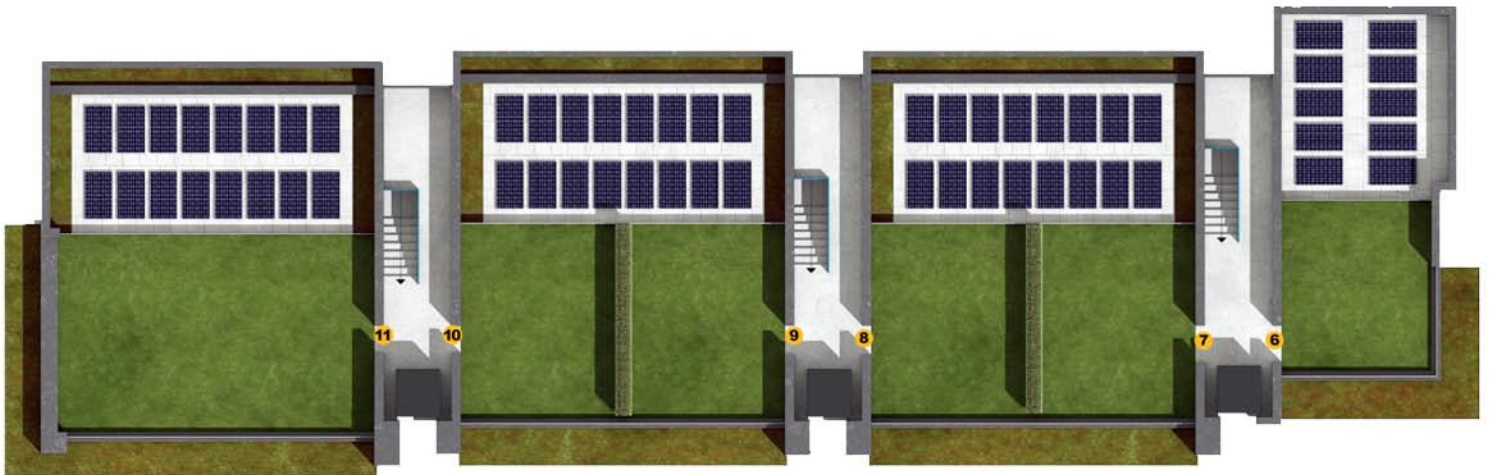

*Gardasee - Castelletto di Brenzone (VR)*

**PENTHOUSE GESCHOSS ALLGEMEIN**

**UNTERGESCHOSS ALLGEMEIN**

**DIREKTVERKAUF**

*Gardasee - Castelletto di Brenzone (VR)*

## DACHGESCHOSS ALLGEMEIN

## DIREKTVERKAUF

*Gardasee - Castelletto di Brenzone (VR)*

**PENTHOUSE GESCHOSS**  
**APPARTAMENT 9**

Gewerbliche Fläche	qm	95,00
Nutzfläche	qm	60,00
Balkon	qm	4,09
Terrasse	qm	12,80
Dachgärten	qm	32,00
Keller	qm	5,65

2 Auto Stellplätze/Garage

**DIREKTVERKAUF**