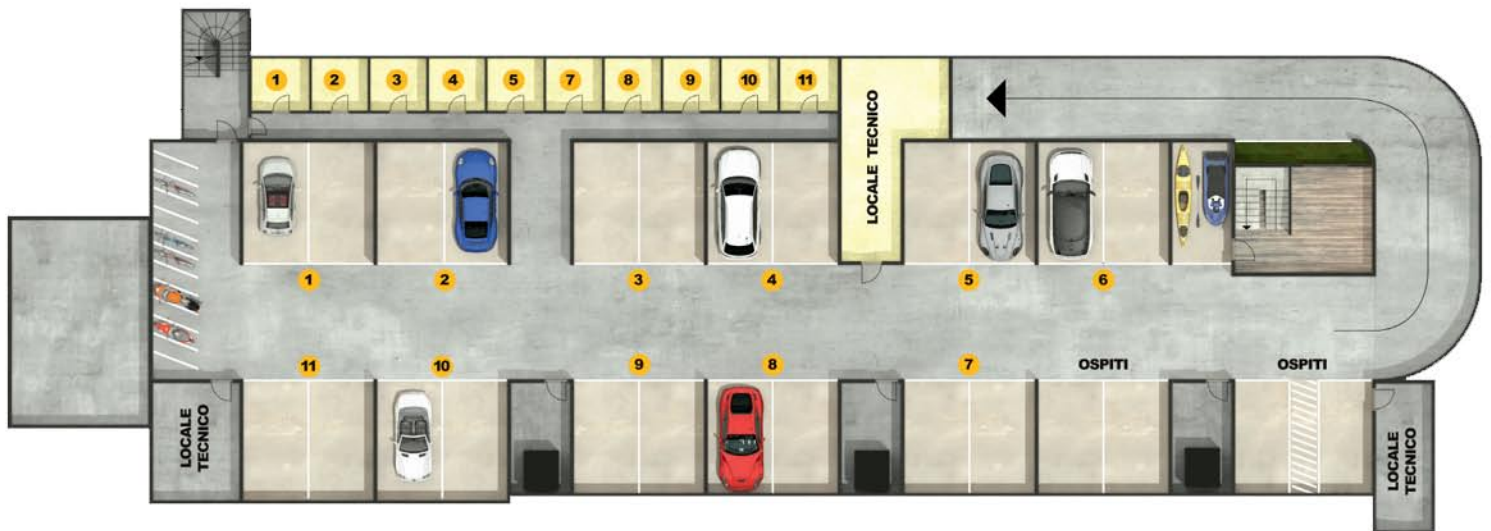

UNTERGESCHOSS ALLGEMEIN