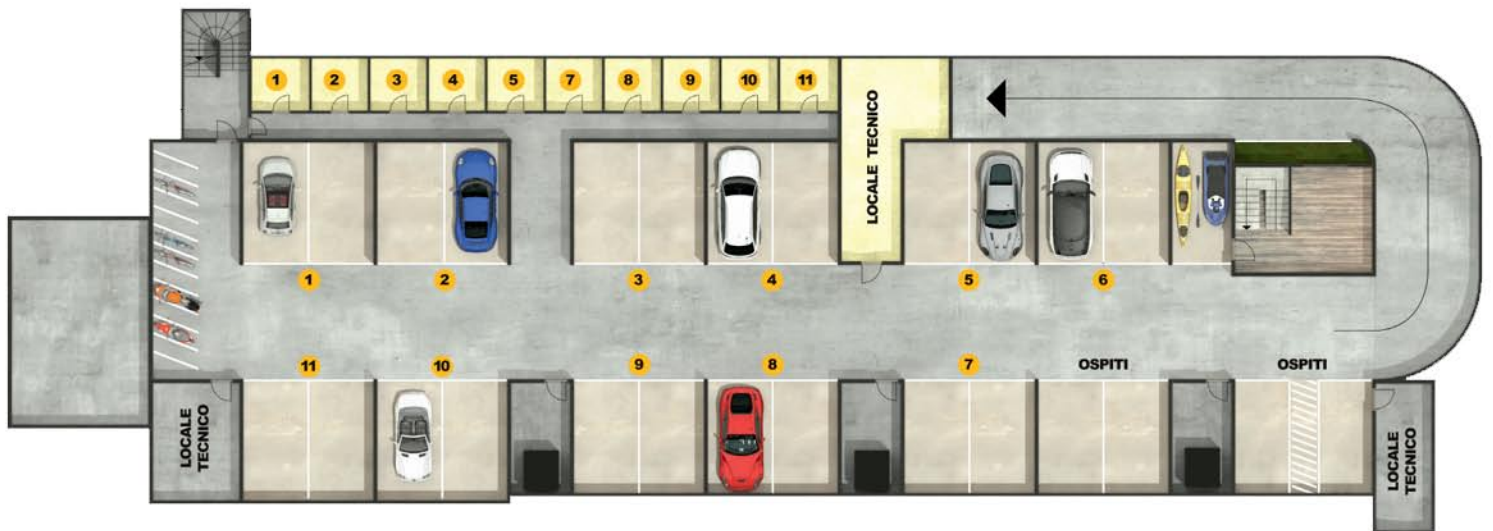

Gardasee - Castelletto di Brenzone (VR)

PENTHOUSE GESCHOSS ALLGEMEIN

UNTERGESCHOSS ALLGEMEIN

DIREKTVERKAUF

Gardasee - Castelletto di Brenzone (VR)

DACHGESCHOSS ALLGEMEIN

DIREKTVERKAUF

Gardasee - Castelletto di Brenzone (VR)

PENTHOUSE GESCHOSS
APPARTAMENT 10

Gewerbliche Fläche	qm	95,00
Nutzfläche	qm	60,00
Balkon	qm	4,09
Terrasse	qm	12,80
Dachgärten	qm	32,00
Keller	qm	5,65

2 Auto Stellplätze/Garage

DIREKTVERKAUF