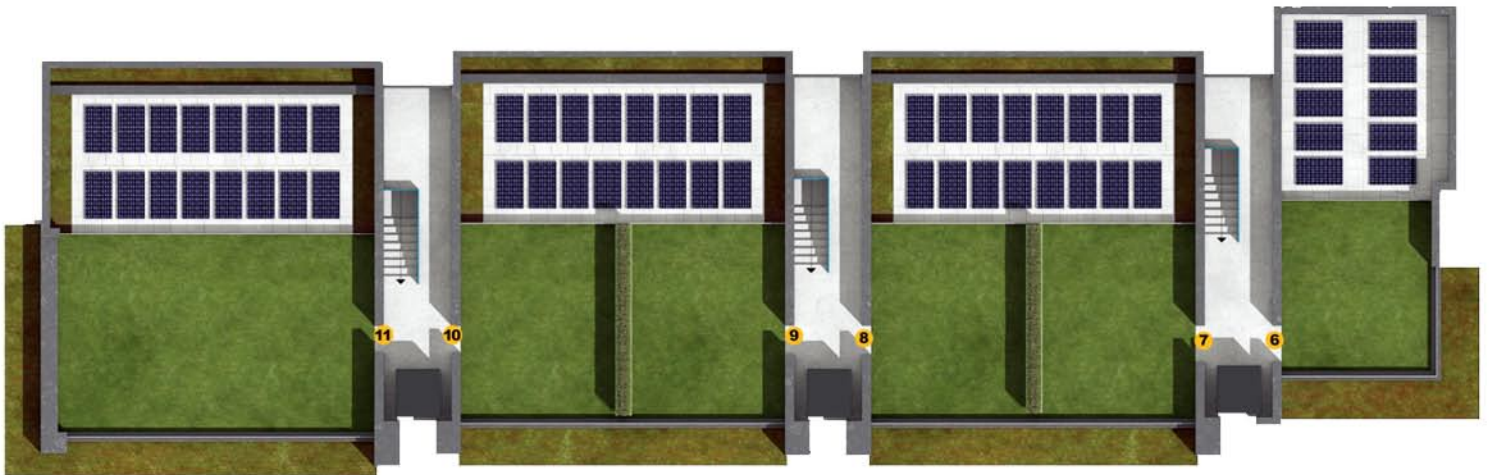

Gardasee - Castelletto di Brenzone (VR)

PENTHOUSE GESCHOSS ALLGEMEIN

UNTERGESCHOSS ALLGEMEIN

DIREKTVERKAUF

Gardasee - Castelletto di Brenzone (VR)

DACHGESCHOSS ALLGEMEIN

DIREKTVERKAUF

Gardasee - Castelletto di Brenzone (VR)

PENTHOUSE GESCHOSS
APPARTAMENT 10

Gewerbliche Fläche	qm	95,00
Nutzfläche	qm	60,00
Balkon	qm	4,09
Terrasse	qm	12,80
Dachgärten	qm	32,00
Keller	qm	5,65

2 Auto Stellplätze/Garage

DIREKTVERKAUF