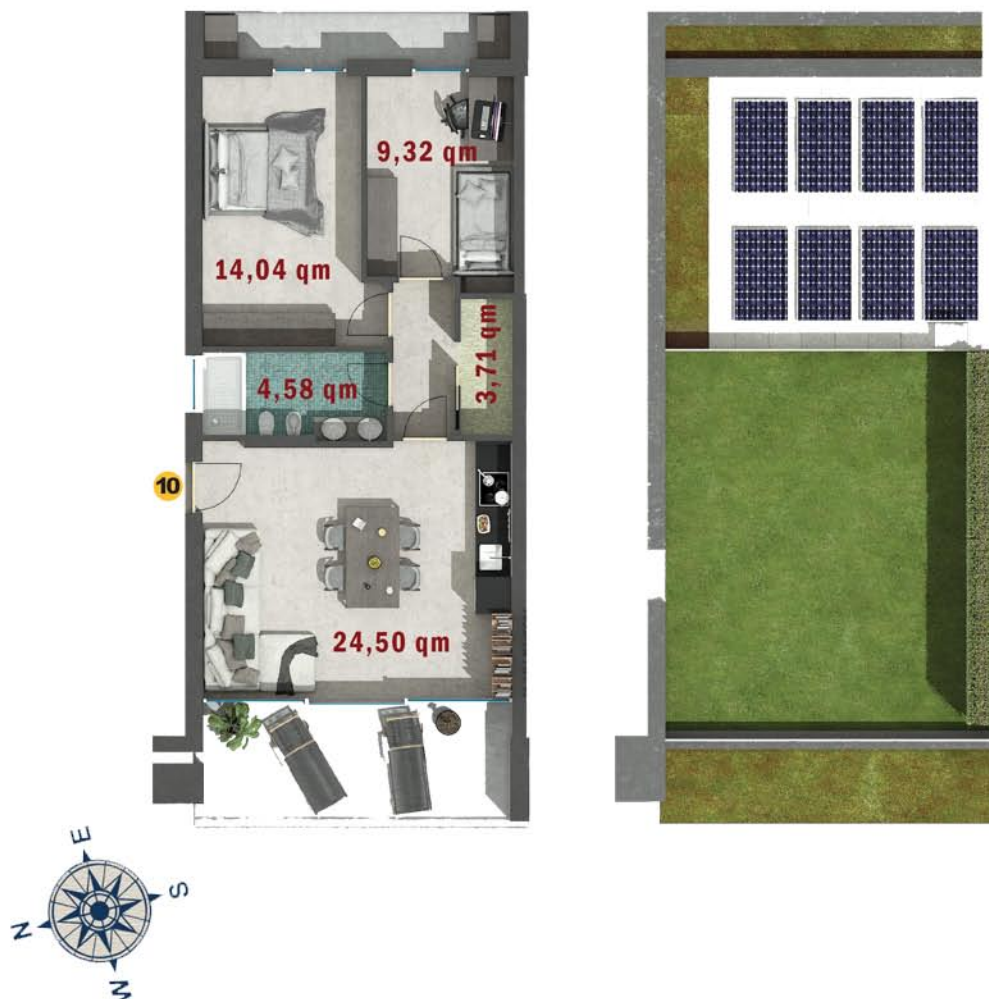

Gardasee - Castelletto di Brenzone (VR)

PENTHOUSE GESCHOSS ALLGEMEIN

UNTERGESCHOSS ALLGEMEIN

DIREKTVERKAUF

Gardasee - Castelletto di Brenzone (VR)

DACHGESCHOSS ALLGEMEIN

DIREKTVERKAUF

Gardasee - Castelletto di Brenzone (VR)

PENTHOUSE GESCHOSS
APPARTAMENT 10

Gewerbliche Fläche	qm	95,00
Nutzfläche	qm	60,00
Balkon	qm	4,09
Terrasse	qm	12,80
Dachgärten	qm	32,00
Keller	qm	5,65

2 Auto Stellplätze/Garage

DIREKTVERKAUF