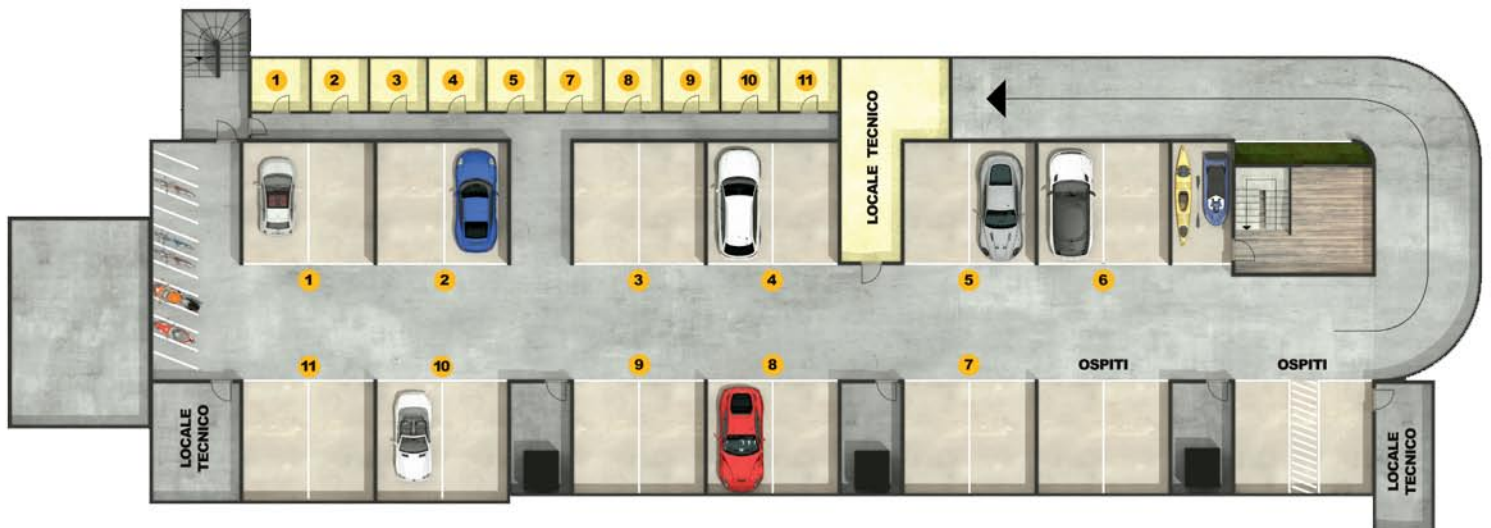

Gardasee - Castelletto di Brenzone (VR)

ERDGESCHOSS ALLGEMEIN

UNTERGESCHOSS ALLGEMEIN

DIREKTVERKAUF

Gardasee - Castelletto di Brenzone (VR)

ERDGESCHOSS
APPARTAMENT 3

Gewerbliche Fläche	qm	92,00
Nutzfläche	qm	64,00
Balkon	qm	4,09
Terrasse	qm	14,50
Keller	qm	5,65

2 Auto Stellplätze/Garage

DIREKTVERKAUF